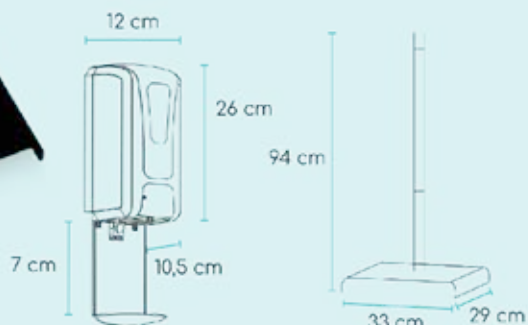

MISURE DELLA CONFEZIONE

L 16 x P 12 x A 29 cm

AR-DISP-WALL-WHI

MISURE DEL PRODOTTO

modello STAND

DISPENSER MODELLO STAND

La finestra trasparente permette di vedere il livello di gel o sapone all'interno del serbatoio senza dover aprire il dispenser.

CONTENUTO DELLA CONFEZIONE

- Dispenser
- Raccogli gocciola
- Serbatoio da 1200 ml
- Chiavetta per apertura
- Adattatore a muro
- Stand ed accessori per il montaggio

MISURE DELLA CONFEZIONE

L 36 x P 36 x A 18 cm

AR-DISP-STAND-WHI

MISURE DEL PRODOTTO

MISURE PRODOTTO MONTATO: L 33 x P 29 x A 120 cm